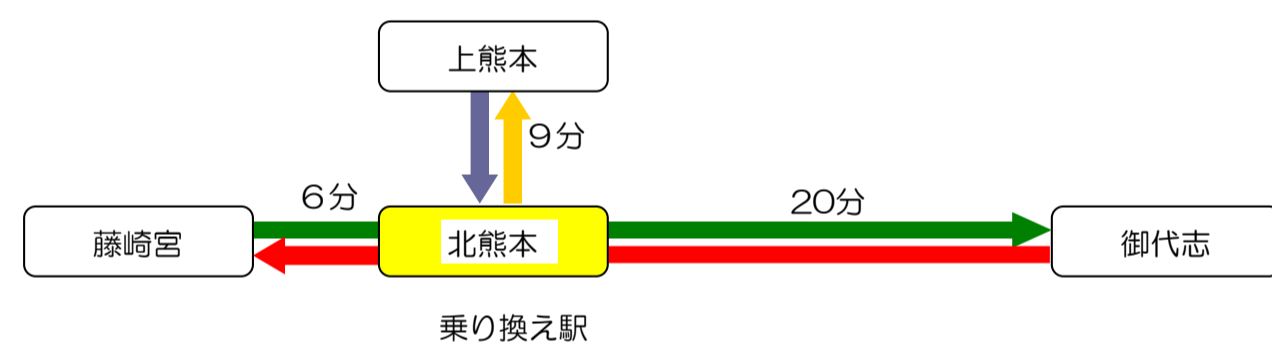

4月11日(月) 熊本電鉄鉄道線

ダイヤ改正

ダイヤ改正の主なポイント

- 月曜～土曜に北熊本～上熊本間で始発電車を繰り上げます。
- 北熊本～上熊本間の日中時間帯をパターンダイヤに戻します。
- 全線で19時50分以降の発車時刻を見直します。
- 金曜・土曜に藤崎宮前23時30分発を増便します。

お問合せ先 熊本電鉄運輸課
096-343-2552

熊本電鉄 電車時刻表

Kumamoto Dentetsu-Train timetable