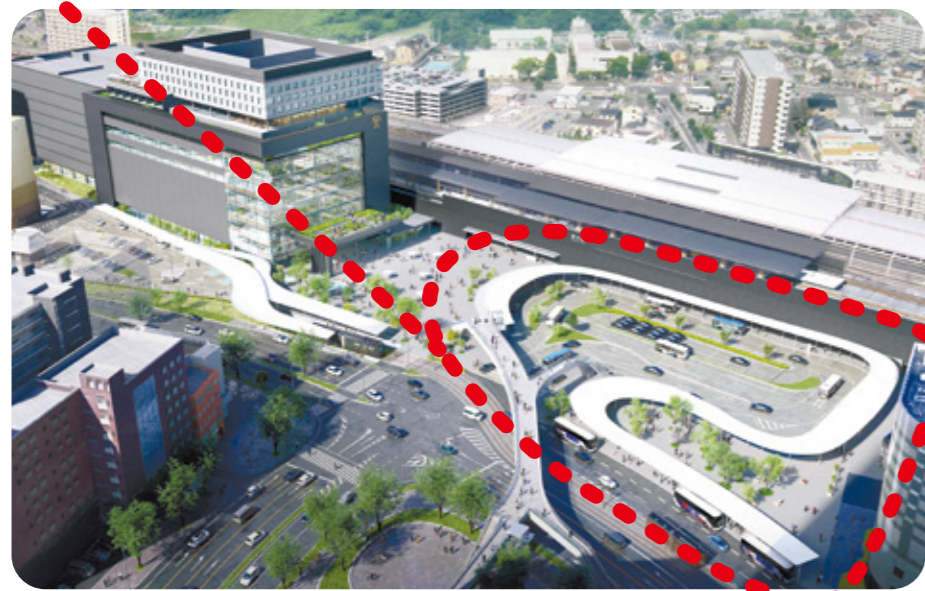

より便利に!

4月1日(木)新しくなります!

より分かりやすく!

熊本駅白川口駅前広場バスのりば

4月1日(木)から新しいバスのりばで運行を開始します!

のりば	主要行先	行先
1	熊本城 桜町バスターミナル、通町筋	渡鹿・戸島・小山、帯山・長嶺、水前寺成趣園・県庁・健軍、田迎・嘉島
2	熊本城	しろめぐりん(熊本城行き)
	熊本城 桜町バスターミナル、通町筋	北熊本・菊池、三軒町・武蔵ヶ丘 子飼・熊本大学・光の森、植木・山鹿
3	上熊本	新町・上熊本(第一環状線)
4	田崎市場・アクアドーム	田崎市場・西部車庫、小島・河内、並建・飽田・川口
5	蓮台寺、熊本港 熊本市西南部、天草	蓮台寺・熊本港、流通団地・済生会病院 白山通り(中央環状線)、天草
6	熊本大学病院 (産業道路方面)	熊本大学病院・大江渡鹿(第一環状線)、熊本大学病院・県立劇場(中央環状線) 熊本赤十字病院・長嶺、県立劇場・熊本学園大学
7	阿蘇くまもと空港	グランメッセ・阿蘇くまもと空港
	高森	阿蘇くまもと空港・高森中央
	阿蘇・黒川温泉	湯布院・別府
	都市間・高速バス	大阪・京都、福岡(天神・博多)、宮崎・延岡、大分、鹿児島、長崎