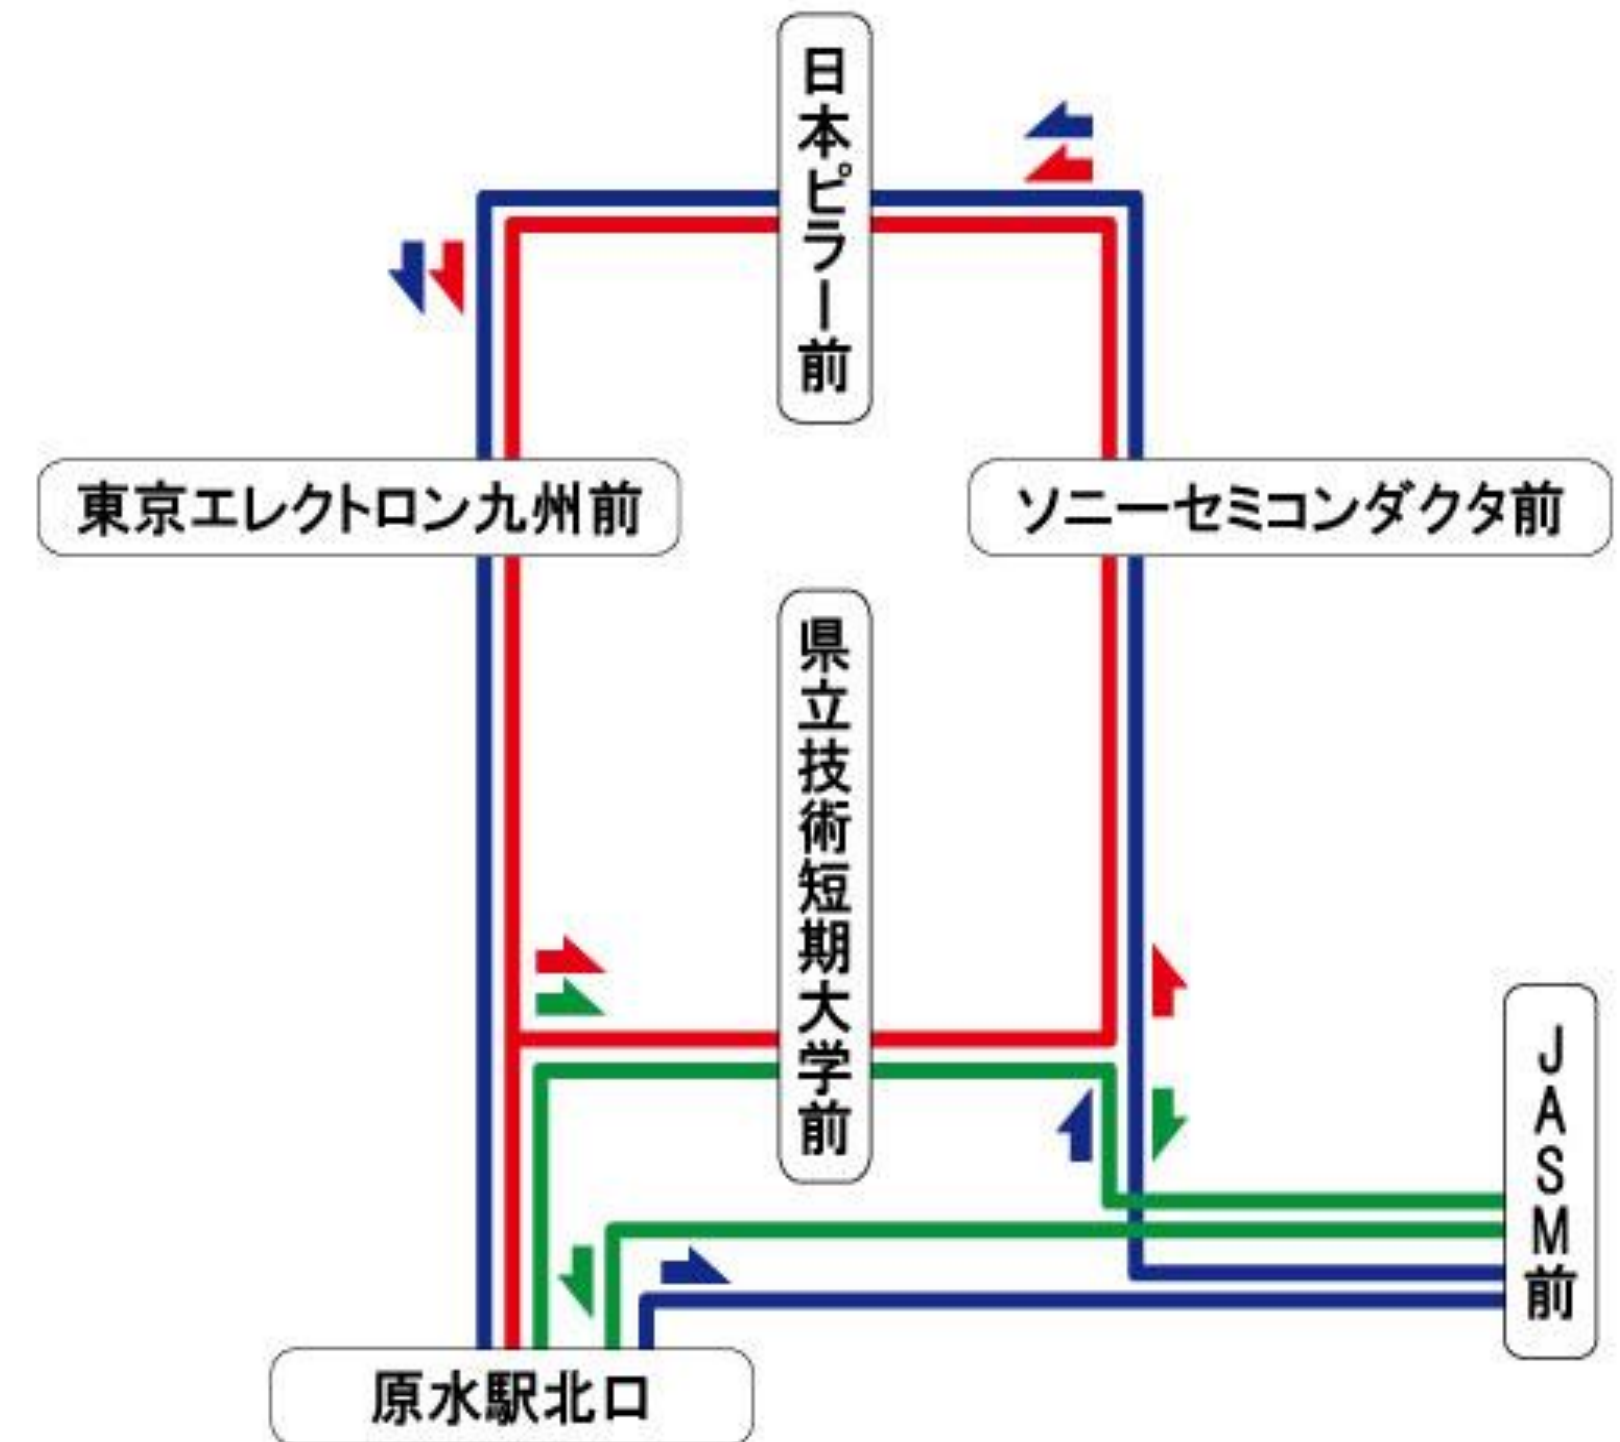

# セミコン通勤バス 8月2日に増便・新規路線を運行いたします！

経由	原水駅北口	県立技術短期大学前	JASM前	ソニー セミコンダクタ前	日本ピラー前	東京エレクトロン 九州前	原水駅北口
県技短・JASM	6:28	6:36	6:40	—	—	—	6:52
県技短・ソニー	6:52	7:00	—	7:01	7:01	7:02	7:11
県技短・ソニー	7:07	7:15	—	7:16	7:16	7:17	7:26
県技短・JASM	7:26	7:34	7:40	—	—	—	7:52
県技短・ソニー	7:28	7:36	—	7:37	7:37	7:38	7:47
県技短・ソニー	7:40	7:49	—	7:50	7:50	7:51	8:00
県技短・JASM	7:42	7:51	7:57	—	—	—	8:09
県技短・ソニー	7:52	8:01	—	8:02	8:02	8:03	8:12
県技短・JASM	7:54	8:03	8:09	—	—	—	8:21
県技短・ソニー	8:00	8:09	—	8:10	8:10	8:11	8:20
県技短・ソニー	8:04	8:13	—	8:14	8:14	8:15	8:24
県技短・JASM	8:06	8:15	8:21	—	—	—	8:33
県技短・ソニー	8:15	8:24	—	8:25	8:25	8:26	8:35
県技短・ソニー	8:18	8:27	—	8:28	8:28	8:29	8:38
県技短・ソニー	8:27	8:36	—	8:37	8:37	8:38	8:47
県技短・ソニー	8:29	8:38	—	8:39	8:39	8:40	8:49
県技短・ソニー	8:31	8:40	—	8:41	8:41	8:42	8:51
県技短・ソニー	8:53	9:02	—	9:03	9:03	9:04	9:13
県技短・ソニー	8:55	9:04	—	9:05	9:05	9:06	9:15
県技短・ソニー	16:43	16:49	—	16:50	16:51	16:53	17:04
県技短・ソニー	17:19	17:27	—	17:29	17:30	17:33	17:44
JASM・ソニー	17:35	—	17:46	17:52	17:53	17:56	18:07
県技短・ソニー	17:52	18:00	—	18:02	18:03	18:06	18:17
県技短・ソニー	18:10	18:17	—	18:19	18:20	18:22	18:33
県技短・ソニー	18:24	18:31	—	18:33	18:34	18:36	18:47
JASM・ソニー	18:20	—	18:31	18:37	18:38	18:40	18:51
県技短・ソニー	18:52	18:58	—	18:59	19:00	19:02	19:13
JASM・ソニー	18:43	—	18:54	19:00	19:01	19:03	19:14
県技短・ソニー	19:15	19:21	—	19:22	19:23	19:25	19:36
JASM・ソニー	19:25	—	19:36	19:42	19:43	19:45	19:55
県技短・ソニー	19:37	19:43	—	19:44	19:45	19:47	19:57
県技短・ソニー	20:00	20:06	—	20:07	20:08	20:10	20:20
JASM・ソニー	20:12	—	20:20	20:26	20:27	20:29	20:39
県技短・ソニー	20:44	20:50	—	20:51	20:52	20:54	21:04
県技短・ソニー	21:47	21:53	—	21:54	21:55	21:57	22:07

	原水駅北口→県立技術短期大学前→ソニーセミコンダクタ前→日本ピラー前→東京エレクトロン九州前→原水駅北口
	原水駅北口→県立技術短期大学前→JASM前→原水駅北口
	原水駅北口→JASM前→ソニーセミコンダクタ前→日本ピラー前→東京エレクトロン九州前→原水駅北口