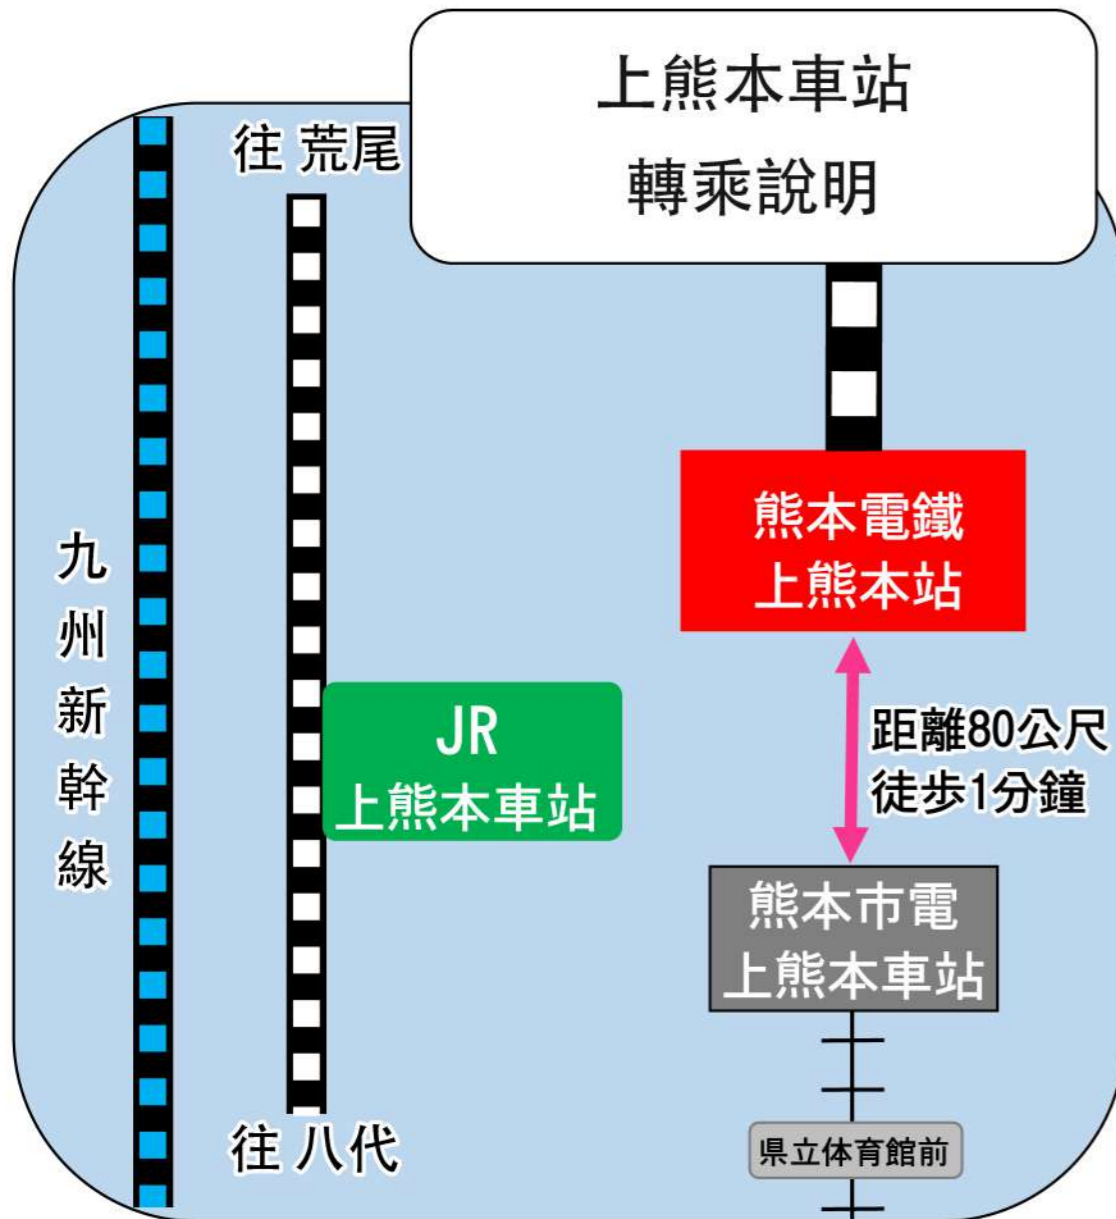

熊本電鐵

【藤崎宮前車站】(上熊本車站)

周邊地圖

【市電】 B系統 (往上熊本車站)
花畑町車站 ⇒ 上熊本車站前
《 需要時間 16分鐘 ¥170 》

熊本電鉄&熊本市電 沿線周遊MAP

制作元 熊本電気鉄道株式会社 2018年9月現在

1 熊本県伝統工芸館
 休館日 月曜日(祝日の場合は翌日)
 年末年始12/28~1/4
 時 9:00~17:00
 無料 2階企画・常設展示室のみ有料
 Tel.096-324-4930(代表)

2 立田自然公園(泰勝寺跡)
 通年(12/29~12/31を除く)
 時 8:30~17:00(入園は16:30迄)
 大人200円他
 Tel.096-344-6753

3 水前寺成趣園
 通年(年中無休)
 時 7:30~18:00(3月~10月)
 8:30~17:00(11月~2月)
 大人:400円
 子供:200円(6歳~15歳)
 Tel.096-383-0074

4 子飼商店街
 時 10:00~19:00(徒歩行者専用)