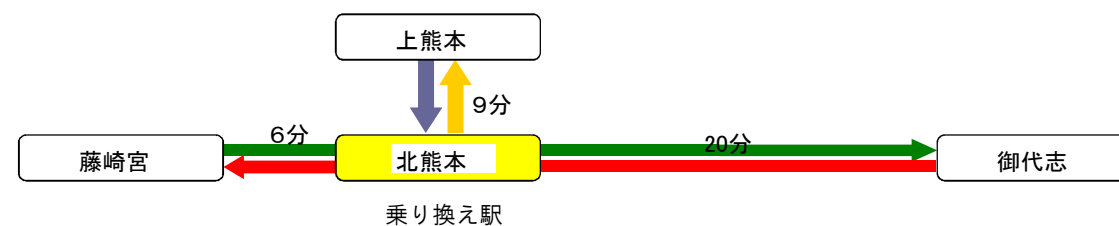

熊本電鉄

平成30年4月7日(土)臨時【電車】時刻表

赤文字の電車が臨時電車になります。

終演後時刻表

御代志→北熊本→藤崎宮前・上熊本

御代志	19:56	20:26	20:41	20:56	21:11	21:26	21:41	21:56	22:11	22:26	22:41	23:01	23:16	23:31
黒石	20:01	20:31	20:46	21:01	21:16	21:31	21:46	22:01	22:16	22:31	22:46	23:06	23:21	23:36
堀川	20:09	20:39	20:54	21:09	21:24	21:39	21:54	22:09	22:24	22:39	22:54	23:14	23:29	23:44
北熊本	20:16	20:46	21:01	21:16	21:31	21:46	22:01	22:16	22:31	22:46	23:06	23:21	23:36	23:51
藤崎宮前	20:22	20:52	21:07	21:22	21:37	21:52	22:07	22:22	22:37	22:52	23:12	23:27	23:42	23:57