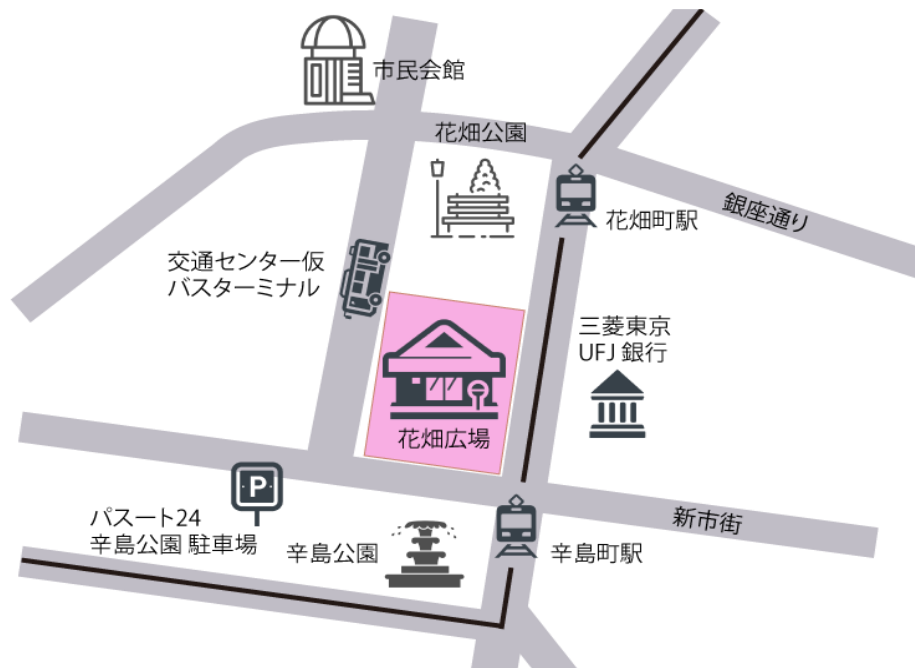

## おでかけ IC カード乗り方講座のご案内

来る平成 29 年 1 月 10 日（火）より 4 回に渡り、高齢者の皆様を対象にしたおでかけ IC カード乗り方講座を開催いたします。  
おでかけ IC カードの使い方から、時刻表の見方、バスの乗り方等、もりだくさんの内容の講座です、どうぞ皆様、お誘い合わせの上ご来場ください。

### 場所

花畑広場  
熊本県熊本市中央区花畑町 7-10