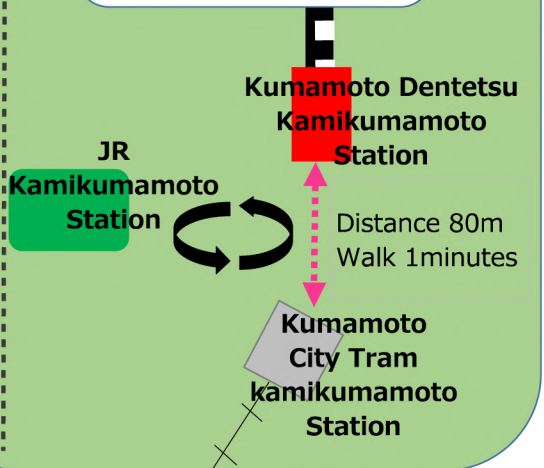

Kumamoto Dentetsu Railway

【Fujisakigu-mae STA.】【Kamikumamoto STA.】

Guide Map

【City Tram】B-Line (To kamikumamoto Station)
 Hanabatacho⇒Kamikumamoto
 《Time Required 16minutes ¥170》

Kamikumamoto Station Transfer Guide

★Antenna Shop Address★
 1-9-11 Shimotoori Chuou-ku
 kumamoto-shi kumamoto-ken

熊本電鉄&熊本市電 沿線周遊MAP

制作元 熊本電気鉄道株式会社 2018年9月現在

1 熊本県伝統工芸館
 休館日 月曜日(祝日の場合は翌日)
 年末年始12/28~1/4
 時 9:00~17:00
 無料 2階企画・常設展示室のみ有料
 Tel.096-324-4930(代表)